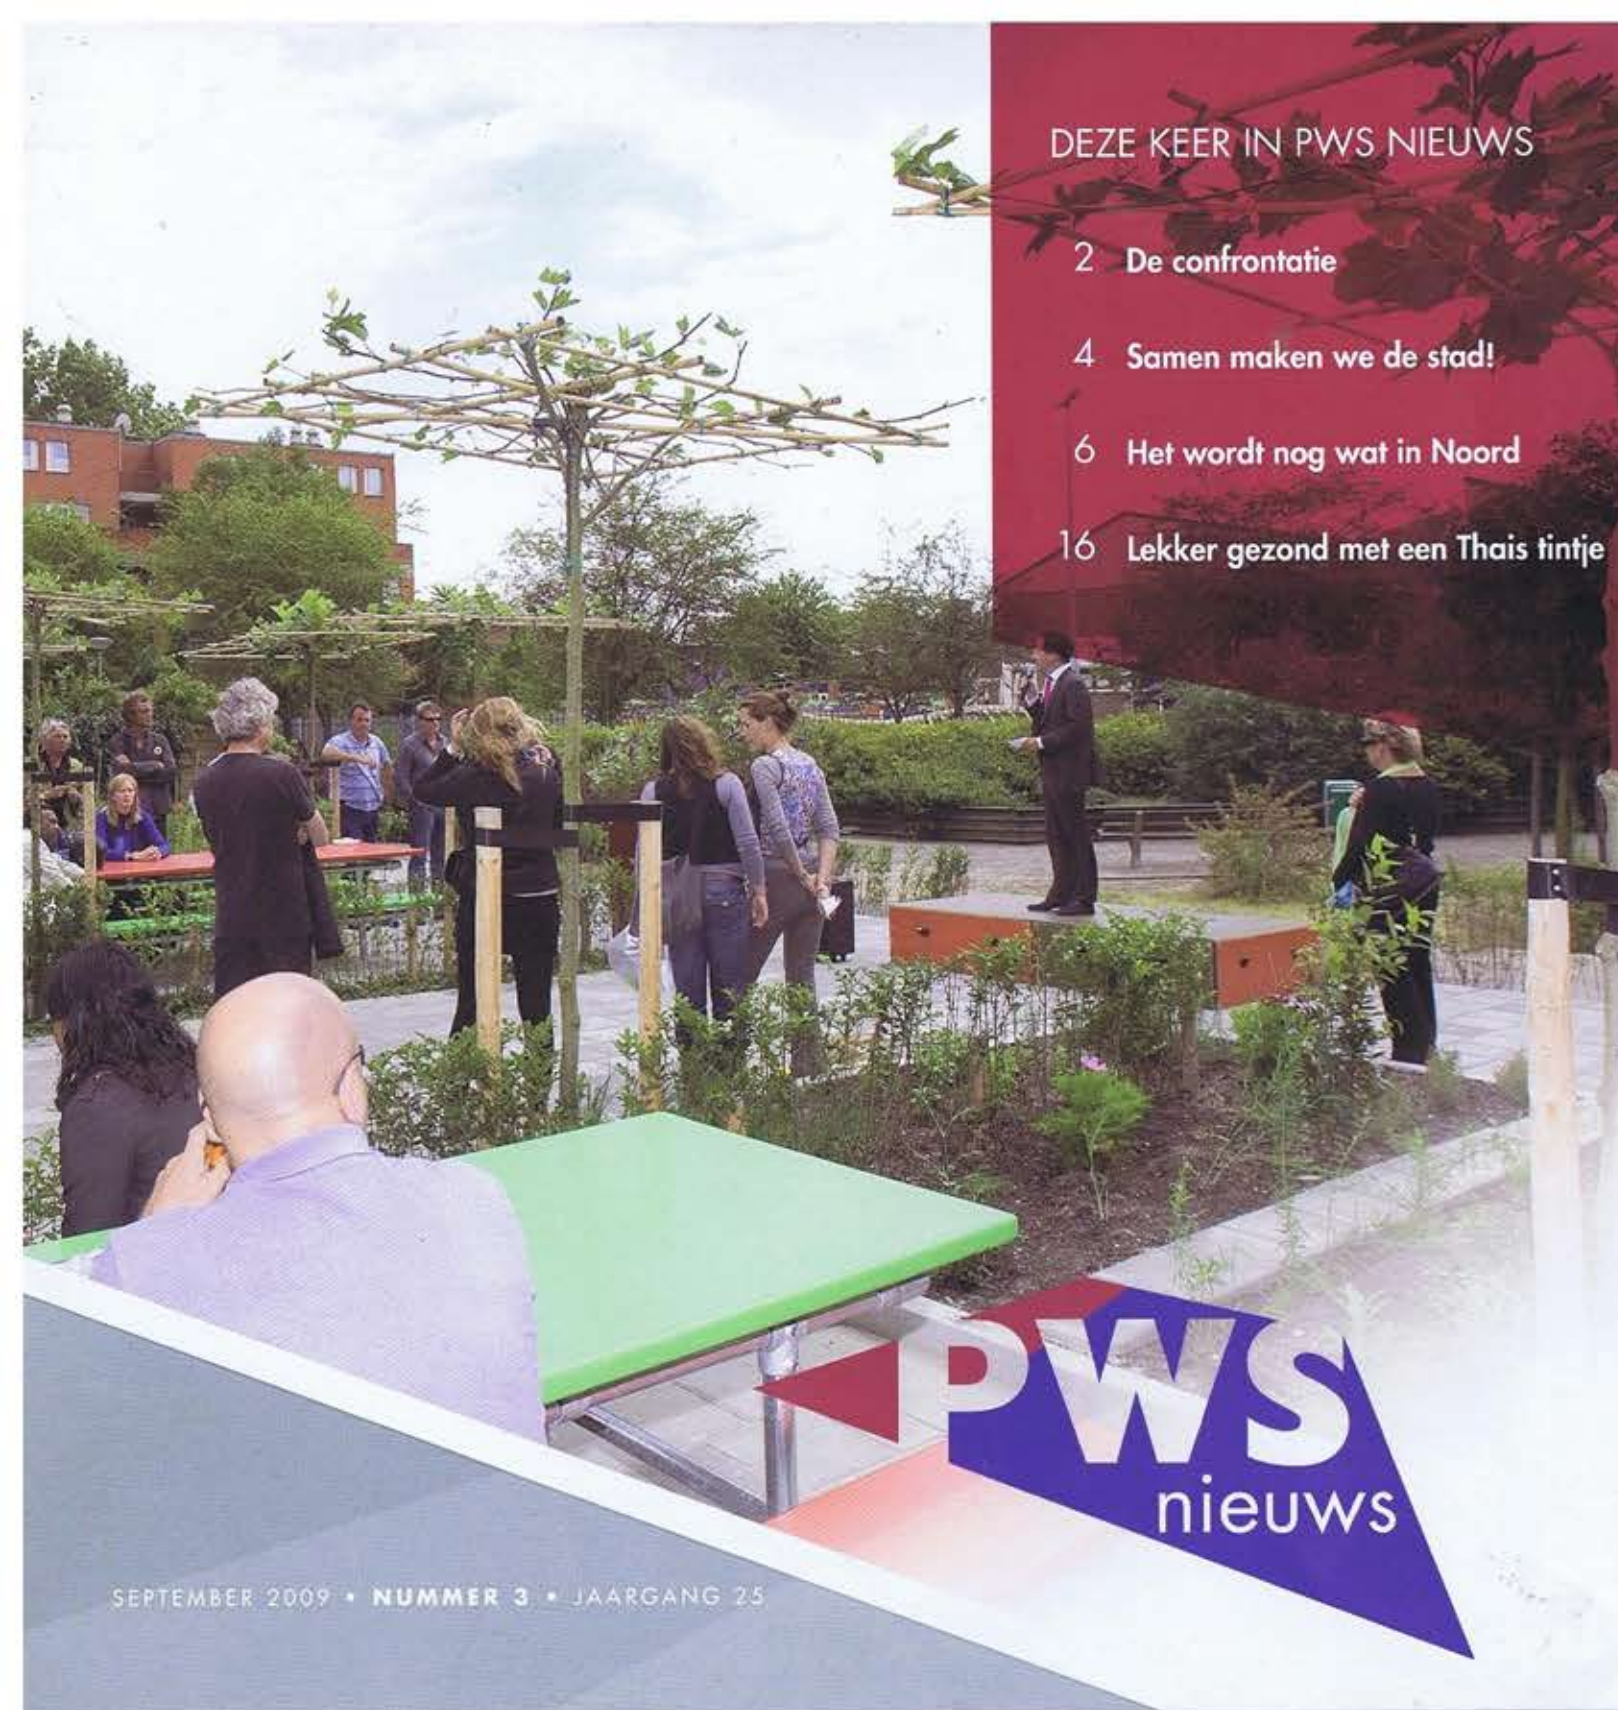

DEZE KEER IN PWS NIEUWS

- 2 De confrontatie
- 4 Samen maken we de stad!
- 6 Het wordt nog wat in Noord
- 16 Lekker gezond met een Thais tintje

PWS
nieuws

SEPTEMBER 2009 • NUMMER 3 • JAARGANG 25

PWS opent Frederikshof, een oase van groen in Crooswijk

Op de plaats van het voormalig 'Spartablok' in de Frederikstraat, heeft PWS een tuin voor de buurt gerealiseerd: het Frederikshof. Het ontwerp en de realisatie ervan zijn tot stand gekomen in samenwerking met bewoners, deelgemeente Kralingen/Crooswijk, Stichting DOCK en het Frederikshof Tuinteam. Duotuin heeft alle eisen en wensen weten te combineren tot een bijzonder en fantasierijk ontwerp: een aanwinst voor de wijk.

Het zogenoemde 'Spartablok' is ruim een jaar geleden gesloopt. Het voormalige woonblok was dermate slecht, dat het niet behouden kon worden. Omdat er niet voldoende duidelijkheid is over de bestemming op lange termijn, heeft PWS ervoor gekozen het gebied een aantrekkelijke tijdelijke functie te geven. In samenspraak met de deelgemeente, maar zeker ook met de bewoners van de wijk heeft dit nu geresulteerd in de realisatie van het Frederikshof.